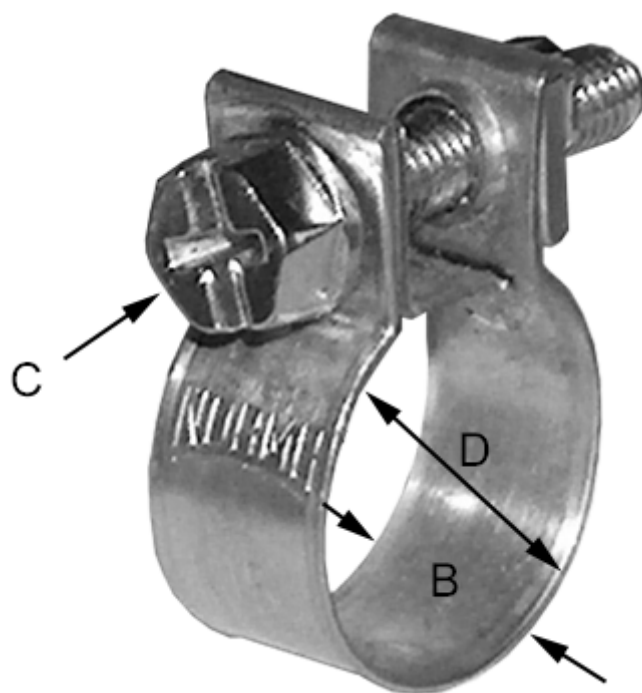

Varenummer: 028107003020
Beskrivelse: Norma Mini-Spændebånd
SL 19-21/9 SZ W1

Mål

Bredde B = 9

C (Skruetype) = C7 sekskantskrue nv 7 med krydskærv

Diameter D = 19-21